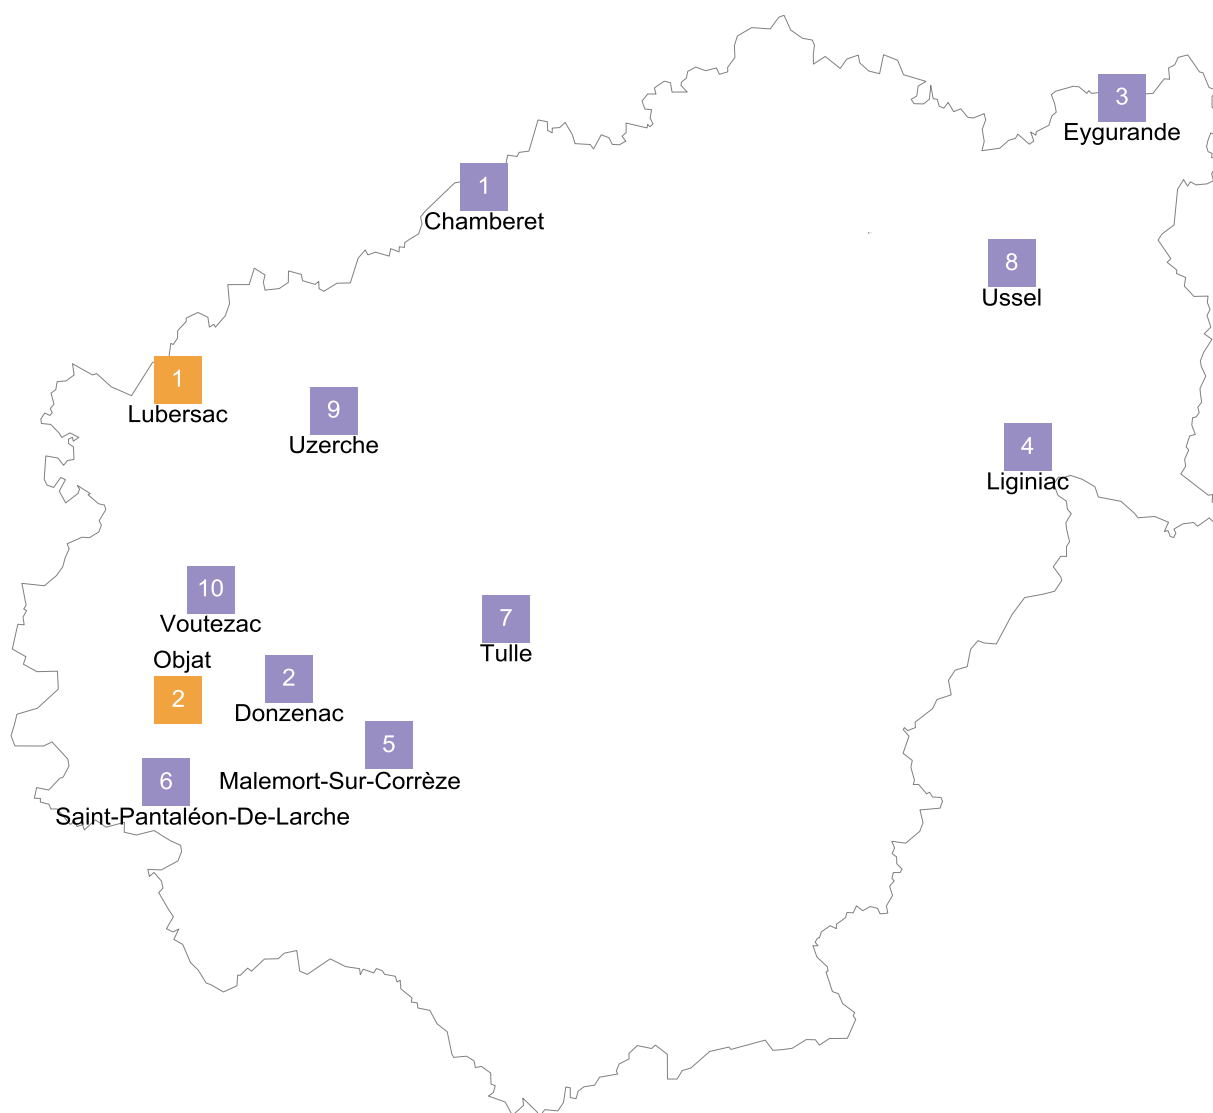

# LES EA EN CORRÈZE

1	AVEHC	2	Établissement secondaire de CASEM
2	CASEM	6	ALEA
3	Les Fromageries Aire de Sully	7	Pays Vert
4	MSA Services Limousin	8	Les Petits Chantiers
1	Établissement secondaire de CASEM	9	Ateliers Nature
5	Jean Beyne	10	Les Amis du Pont du Saillant